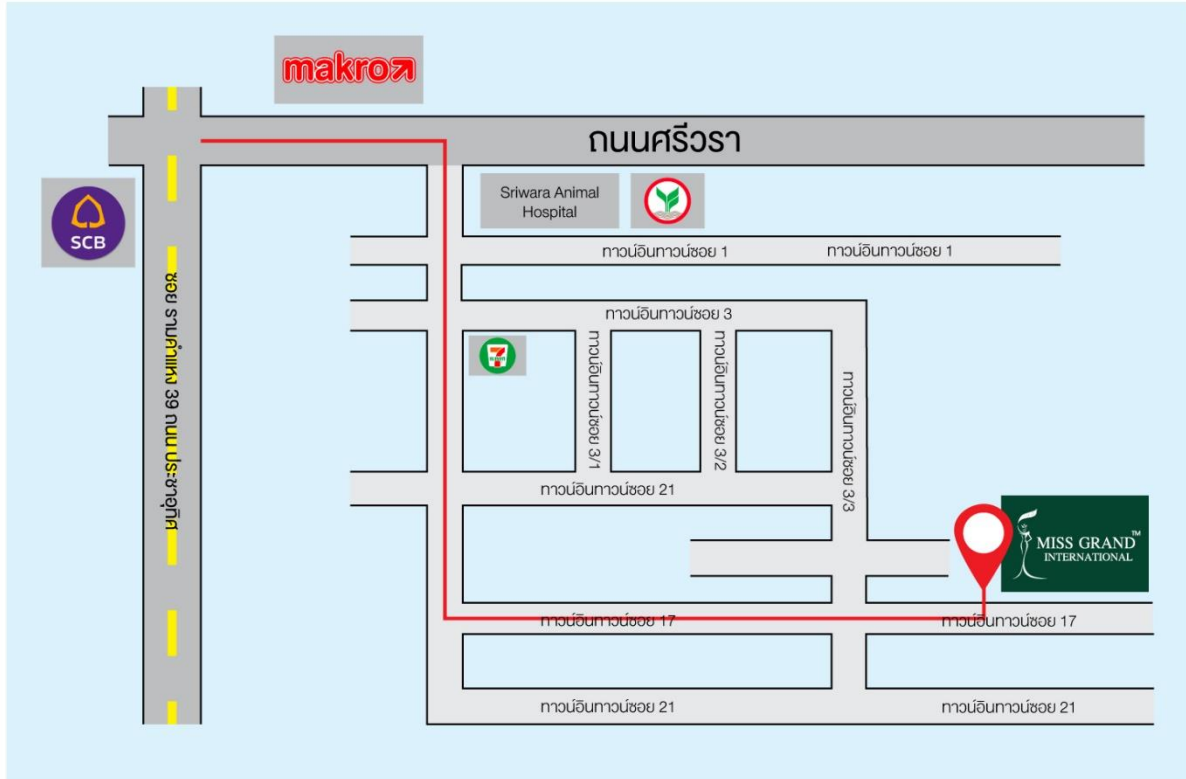

## แผนที่สำนักงานสำหรับของบริษัทฯ สำหรับจัดส่งเอกสาร (ถ้ามี)

### แผนที่บริษัท มิสแกรนด์ อินเตอร์เนชั่นแนล จำกัด(มหาชน)

บริษัท มิสแกรนด์ อินเตอร์เนชั่นแนล จำกัด(มหาชน)  
เลขที่ 1213/414 ซอยลาดพร้าว 94 (ปิ่นงูมิตร)  
ถนนลาดพร้าว แขวงพลับพลา เขตวังทองหลาง  
กรุงเทพมหานคร 10310